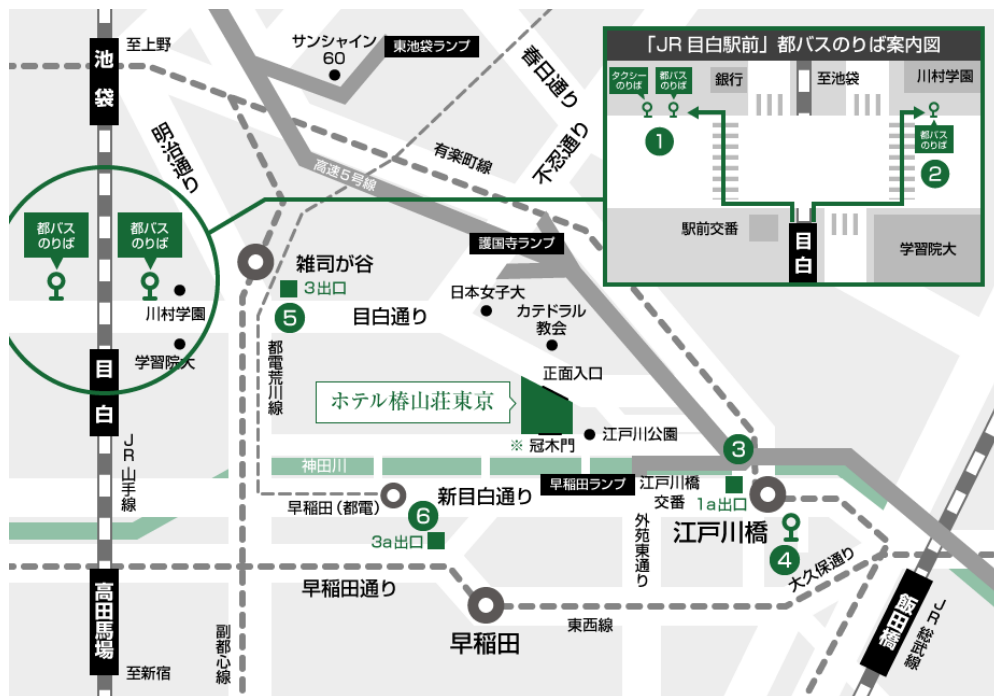

会場案内

会場：ホテル椿山荘東京・タワー10階・フリースペース(メイン会場)

ホテル椿山荘東京・タワー11階・マーガレット(VIP室)

開催日時：2017年10月20日(金) 14:00 開場

住所：東京都文京区関口2-10-8 (TEL: 03-3943-1111)

ホテル椿山荘東京

会場 URL: <https://hotel-chinzanso-tokyo.jp/access/>

◇ JRでお越しの場合

目白駅改札前の横断歩道を渡り、左手のバス停5番乗り場(地図①)「目白駅前」より都バス「新宿西口」行きにて「ホテル椿山荘東京前」下車。または、右手側の8番乗り場(地図②)「川村学園前」より「ホテル椿山荘」行き。所要時間約10分。

◇ 東京メトロでお越しの場合

- <地図③> 東京メトロ有楽町線・江戸川橋駅 1a出口
- <地図⑤> 東京メトロ副都心線・雑司ヶ谷駅 3番出口
- <地図④> 文京区コミュニティバス「B-ぐる」乗り場